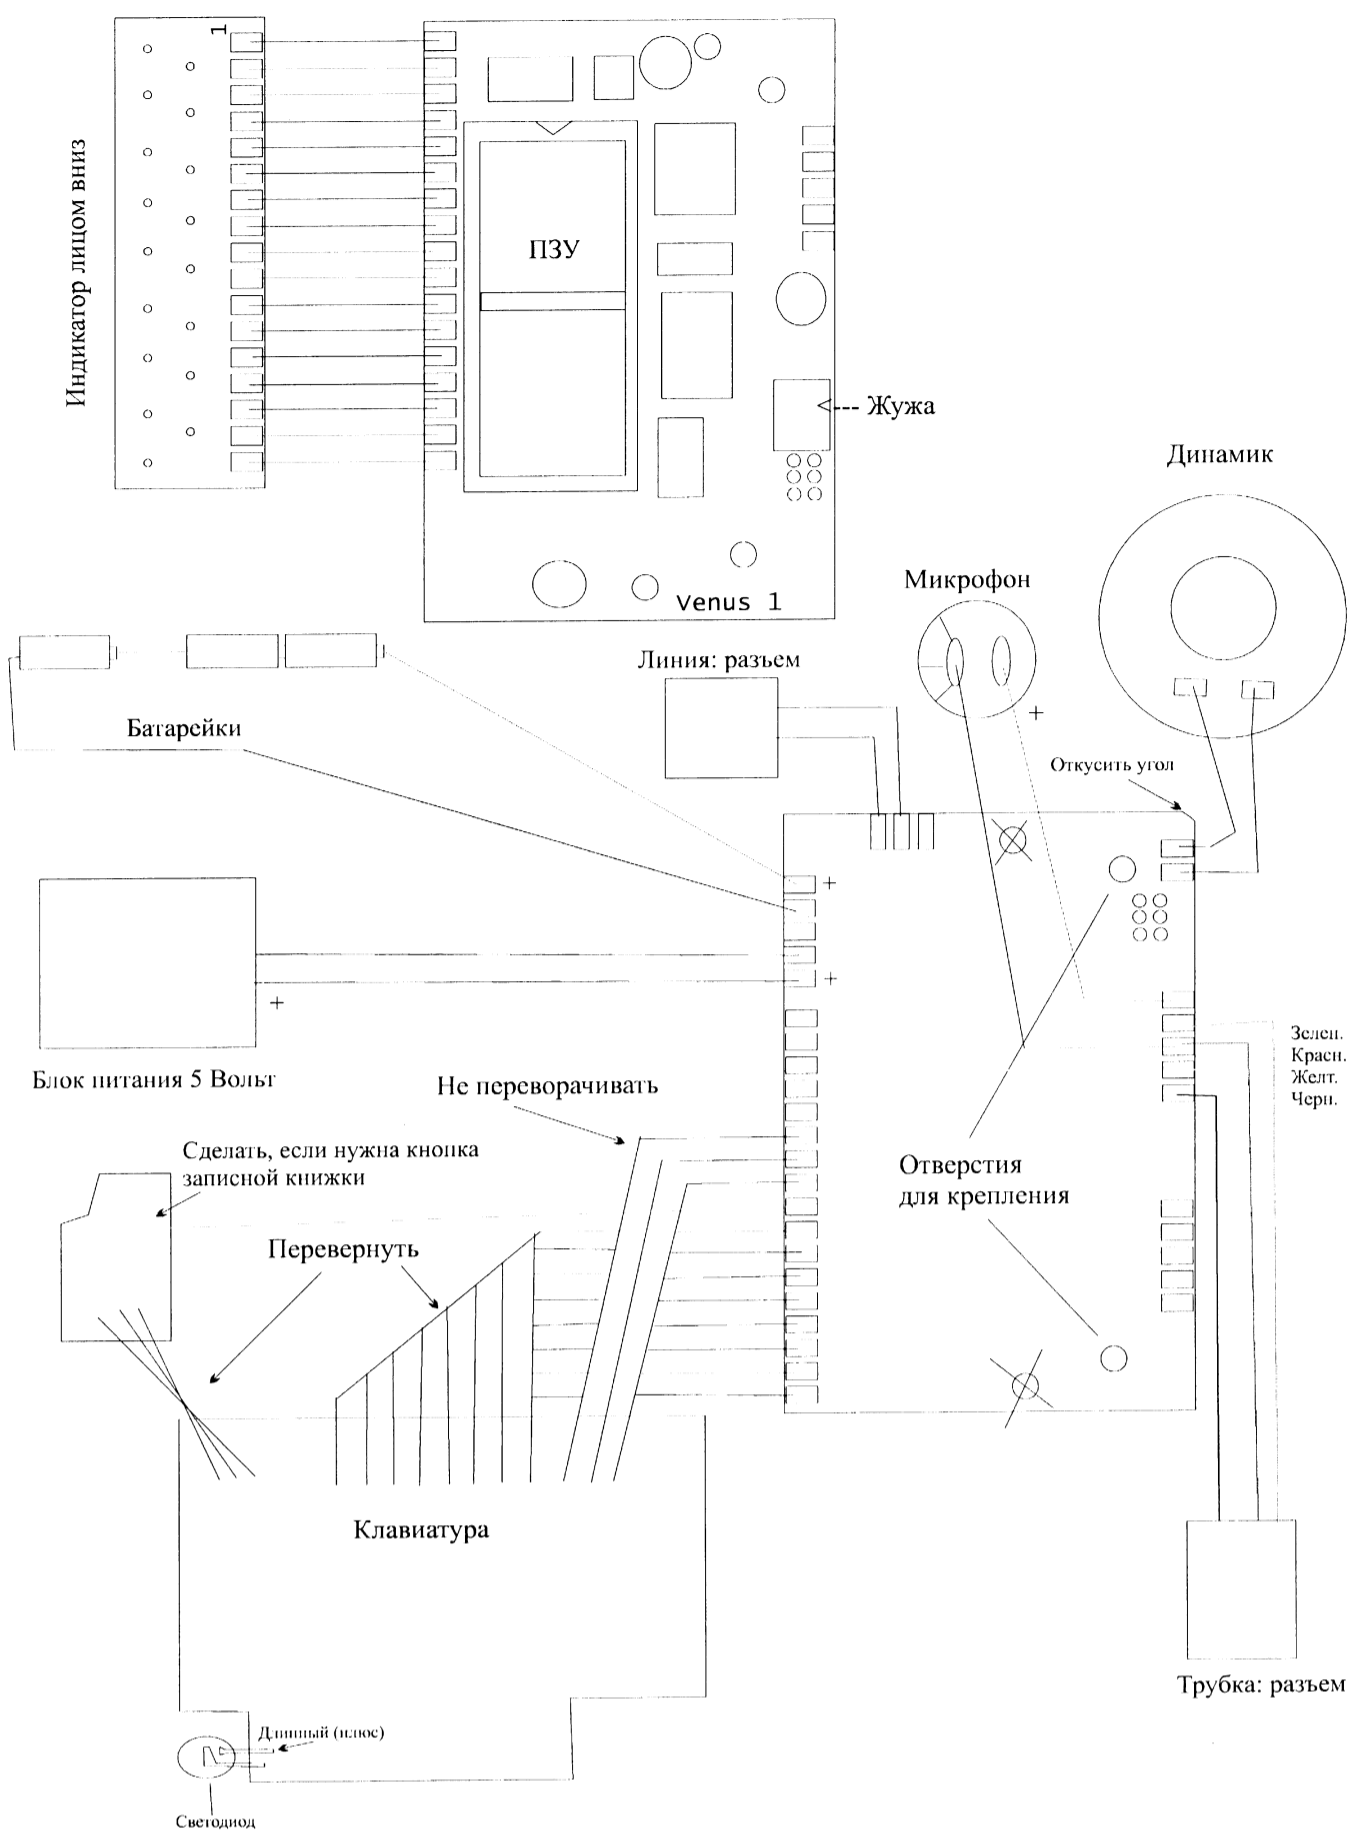

Распайка 2229 (venus 1)

Описание расширенной клавиатуры КХ-Т2229D Русь 26

CLOCK - архив номеров телефонов звонивших абонентов;
TIME - архив номеров телефонов исходящих звонков;
SET - личная записная книжка;
MUTE - регулировка общей громкости (2 уровня);
FLASH - сброс линии при поднятой трубке, поиск номеров в памяти при положенной трубке;
STORE - быстрая запись номера в любую ячейку личной записной книжки.
AUTO- вход в режим функций (аналог “*”, “*”) - на индикаторе “F”.